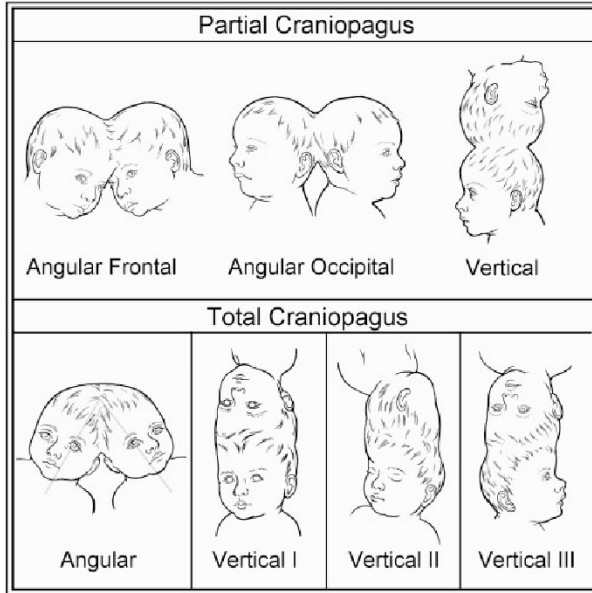

प्रीलिम्स फैक्ट्स: 07- 09-2019

 drishtiias.com/hindi/printpdf/prelims-facts-07-09-2019

क्रानियोपैगस द्विन्स

Craniopagus Twins

हाल ही में दिल्ली के अखिल भारतीय आयुर्विज्ञान संस्थान (AIIMS) में क्रैनियोपैगस द्विन्स की सफलतापूर्वक सर्जरी की है।

- भारत में यह पहली सफल क्रानियोपैगस जुड़वा बच्चों को अलग करने की सर्जरी थी जिसमें दोनों बच्चे जीवित हैं।
- वैश्विक स्तर पर 50 वर्षों के दौरान इस तरह की महज़ दर्जन भर सर्जरी ही सफल हो सकी हैं।
- सर्जिकल प्लानिंग, मस्तिष्क और खोपड़ी मॉडल विकास (**Brain and Skull Model Development**) के लिये 3D प्रिंट मॉडल प्रौद्योगिकी, शिराओं की बाईपास सर्जरी तथा लगातार देखभाल के लिये आधुनिक तकनीकी की आवश्यकता होती है।

क्रानियोपैगस

Craniopagus

- ऐसे जुड़वाँ बच्चे जिनके सिर आपस में एक साथ जुड़े होते, को **क्रानियोपैगस** कहा जाता है।
- यह जन्मजात होने वाली एक दुर्लभ समस्या है।
- इस तरह से जुड़े हुए बच्चे आनुवंशिक रूप से तथा एक समान जेंडर के होते हैं।

डायनासोर की नई प्रजाति

जापान के होक्काइडो यूनिवर्सिटी (Hokkaido University) के वैज्ञानिकों की एक टीम ने कंकालों का अध्ययन कर डायनासोर की एक नई प्रजाति की पहचान की है।

- यह हाड्रोस्यूरिड डायनोसॉर (Hadrosaurid dinosaur) प्रजाति से संबंधित है।
- संभवतः यह शाकाहारी जीव पृथ्वी पर क्रीटेशस दौर के अंतिम वर्षों में पाया जाता था।
- यह जापान में खोजा गया अब तक का सबसे बड़ा (लगभग आठ मीटर/26 फीट) कंकाल है।
- यह कंकाल लगभग 7.2 करोड़ वर्ष पुराना है।
- पहली बार वर्ष 2013 में उत्तरी जापान में इसका आंशिक हिस्सा प्राप्त हुआ था और बाद में खुदाई से पूरे कंकाल का पता चला था।
- टीम ने इस डायनासोर का नाम कम्यूसोरस जपोनिकस (**Kamuysaurus japonicus**) रखा है, जिसका अर्थ है जापानी ड्रैगन गॉड (**Japanese Dragon God**)।