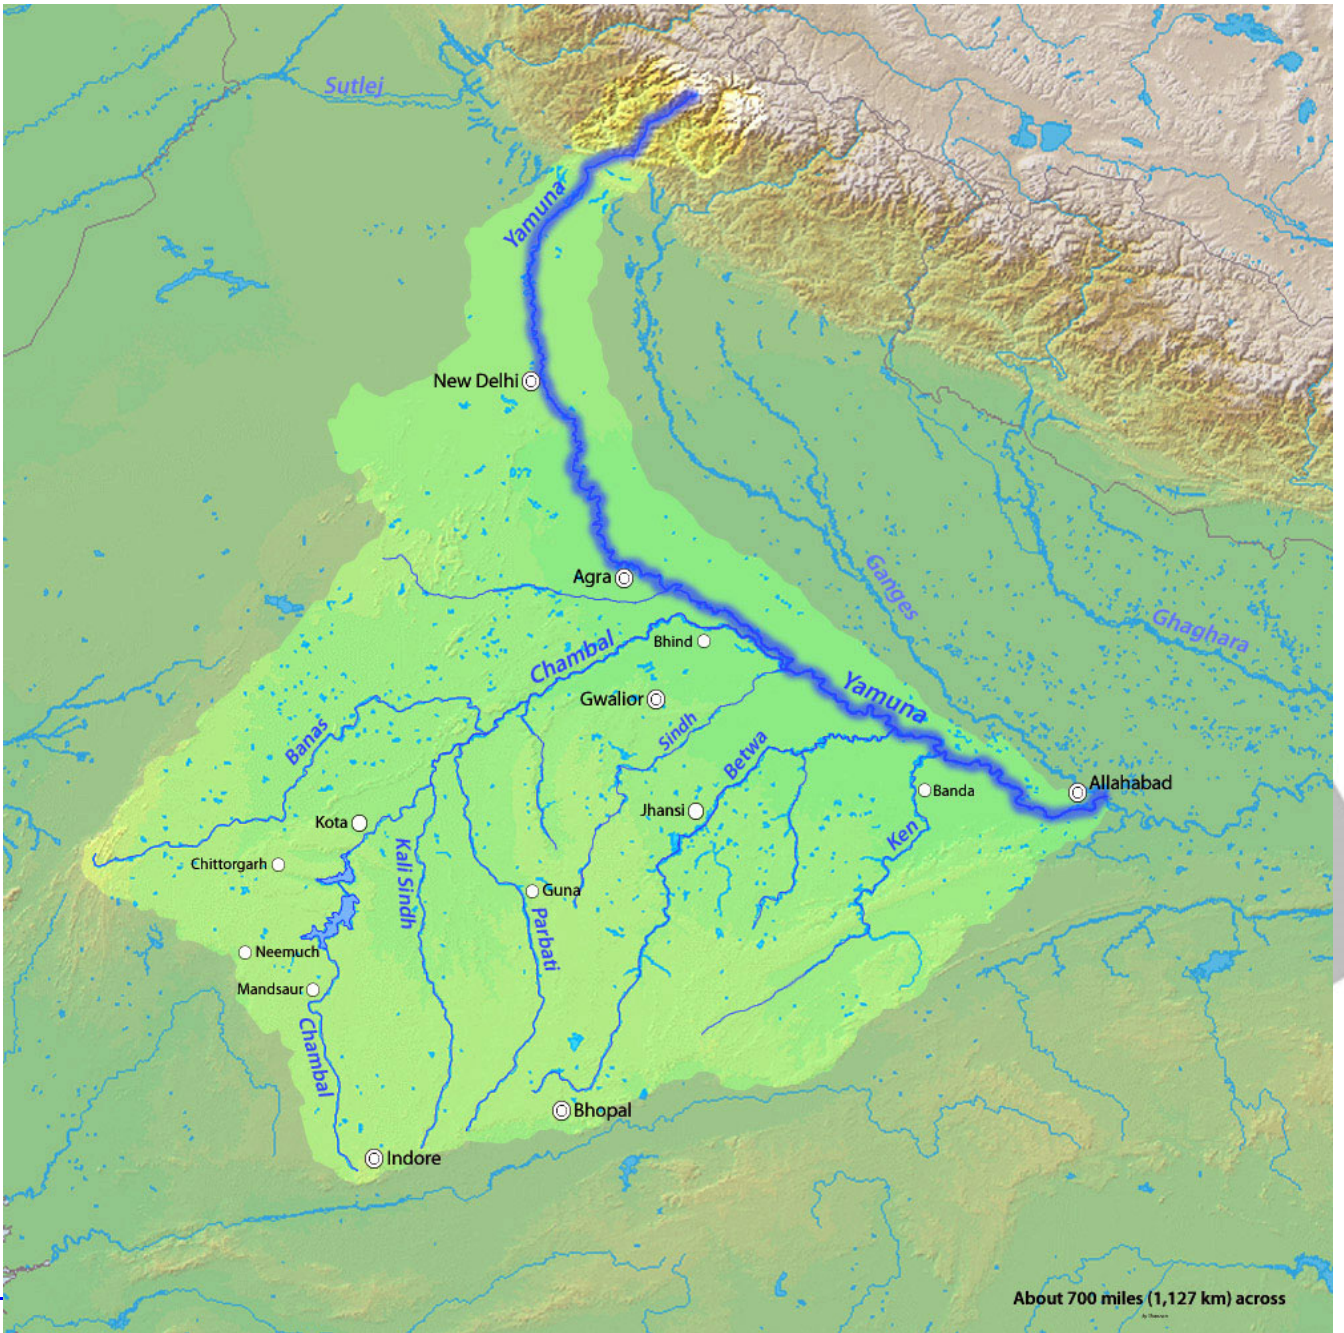

## यमुना तट पर अवैध खनन

### चर्चा में क्यों?

रेत खनन माफियाओं के खिलाफ संयुक्त छापेमारी में खनन विभाग और लोनी प्रशासन ने लोनी के पचेरा में **यमुना तट** से अर्धमूवर्स, ट्रक और ट्रॉली ज़ब्त की हैं।

### मुख्य बंदि:

- लोनी में यमुना नदी के कनारे 15 किलोमीटर तक वसित्तुत भूमिके एक हसिसे, जसिके अंतरगत पचेरा, बदरपुर और नौरसपुर गाँव आते हैं, को रेत खनन के लयि करिये पर दयिा गया है।
- पचेरा में लीज़ की 48 एकड़ ज़मीन जसिे 5 वर्ष के लयि करिये पर दयिा गया है, से 1.5 कमी. दूर **अवैध रेत खनन** कयिा जा रहा था।
- नदयिों का संधारणीय रेत खनन सुनशिचति करने के लयि उचति समय-सीमा के भीतर **पुनःपूर्ता की प्राकृतकि प्रक्रयिा के माध्यम से रेत नषिकर्षण के दौरान बने खदान गड्डों का पुनर्भरण** अता आवश्यक है।
- नदी के कनारे संवेदनशील स्थानों पर प्रायः अवैध गहन खनन कयिा जाता है, जसिके परिणामस्वरूप गहरे गड्डे बन जाते हैं।
- आंशकि रूप से **यमुना नदी** के कनारे अवैध रेत खनन गतविधियिों के कारण छोड़े गए गहरे गड्डों के कारण वर्ष 2023 में लोनी क्षेत्र में बाढ़ से काफी नुकसान हुआ।

### यमुना नदी

- **परिचय:** यमुना नदी उत्तर भारत में गंगा की प्रमुख सहायक नदियों में से एक है।
  - यह विश्व के व्यापक जलोढ़ मैदानों में से एक **यमुना-गंगा** मैदान का एक अभिन्न भाग है।
- **स्रोत:** इसका स्रोत नचिली **हिमालय पर्वतमाला** में **बंदरपूछ शखिर के दक्षिण-पश्चिमी तट पर 6,387 मीटर की ऊँचाई पर यमुनोत्तरी ग्लेशियर** में स्थित है।
- **बेसिन:** यह **उत्तराखंड, हिमाचल प्रदेश, हरियाणा और दिल्ली** से प्रवाहित होते हुए उत्तर प्रदेश के प्रयागराज में **संगम (जहाँ कुंभ मेला आयोजित होता है)** स्थल पर गंगा में मलि जाती है।
- **महत्त्वपूर्ण बाँध:** लखवार-व्यासी बाँध (उत्तराखंड), ताजेवाला बैराज बाँध (हरियाणा) आदि।
- **महत्त्वपूर्ण सहायक नदियाँ:** चंबल, सधि, बेतवा और केन।
- **यमुना नदी से संबंधित सरकारी पहल:**
  - यमुना एकशन प्लान
  - फरवरी 2025 तक यमुना को साफ करने के लिये दिल्ली सरकार की छह सूत्री कार्य योजना