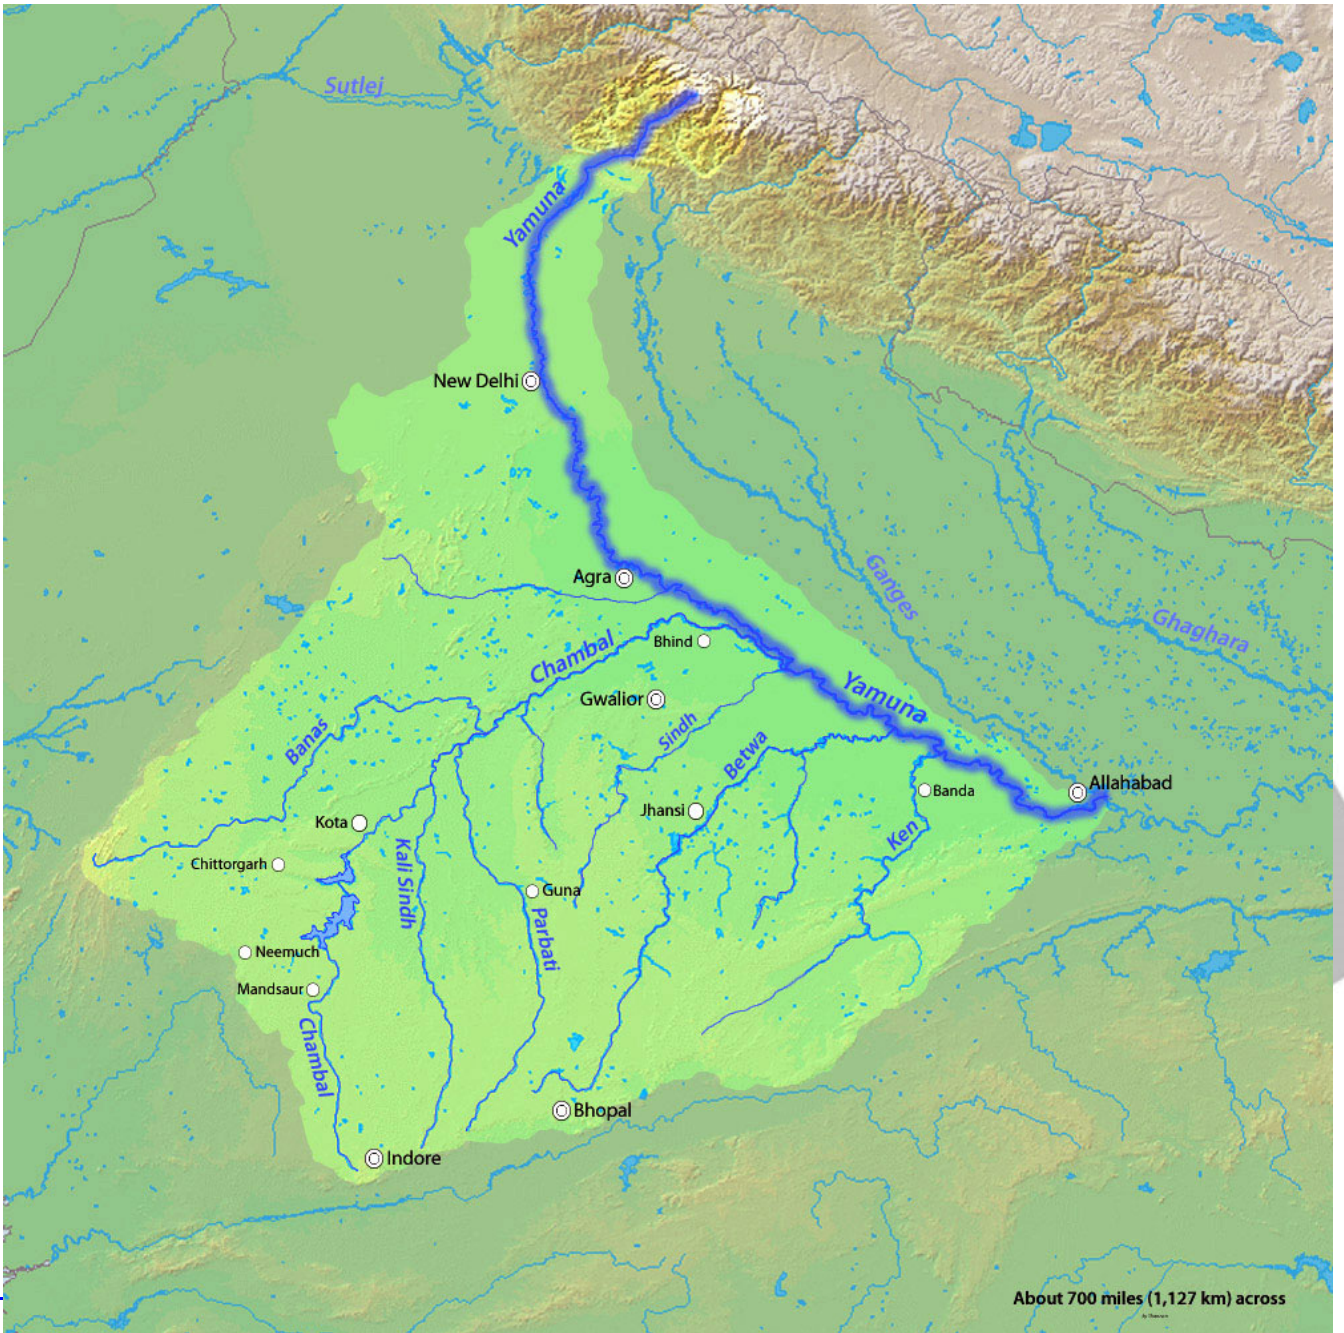

## यमुना तट पर अवैध खनन

### चर्चा में क्यों?

रेत खनन माफियाओं के खिलाफ संयुक्त छापेमारी में खनन विभाग और लोनी प्रशासन ने लोनी के पचेरा में **यमुना तट** से अर्धमूवर्स, ट्रक और ट्रॉली ज़ब्त की हैं।

### मुख्य बंदि:

- लोनी में यमुना नदी के कनारे 15 किलोमीटर तक वसित्तुत भूमिके एक हसिसे, जसिके अंतरगत पचेरा, बदरपुर और नौरसपुर गाँव आते हैं, को रेत खनन के लयि करिये पर दयिा गया है।
- पचेरा में लीज़ की 48 एकड़ ज़मीन जसिसे 5 वर्ष के लयि करिये पर दयिा गया है, से 1.5 कमी. दूर **अवैध रेत खनन** कयिा जा रहा था।
- नदयिों का संधारणीय रेत खनन सुनशिचति करने के लयि उचति समय-सीमा के भीतर **पुनःपूर्ता की प्राकृतकि प्रक्रयिा के माध्यम से रेत नषिकर्षण के दौरान बने खदान गड्डों का पुनर्भरण** अता आवश्यक है।
- नदी के कनारे संवेदनशील स्थानों पर प्रायः अवैध गहन खनन कयिा जाता है, जसिके परिणामस्वरूप गहरे गड्डे बन जाते हैं।
- आंशकि रूप से **यमुना नदी** के कनारे अवैध रेत खनन गतविधियिों के कारण छोड़े गए गहरे गड्डों के कारण वर्ष 2023 में लोनी क्षेत्र में बाढ़ से काफी नुकसान हुआ।

### यमुना नदी

- **परिचय:** यमुना नदी उत्तर भारत में गंगा की प्रमुख सहायक नदियों में से एक है।
  - यह विश्व के व्यापक जलोढ़ मैदानों में से एक **यमुना-गंगा** मैदान का एक अभिन्न भाग है।
- **स्रोत:** इसका स्रोत नचिली **हिमालय पर्वतमाला** में **बंदरपूछ शखिर के दक्षिण-पश्चिमी तट पर 6,387 मीटर की ऊँचाई पर यमुनोत्तरी ग्लेशियर** में स्थित है।
- **बेसिन:** यह **उत्तराखंड, हिमाचल प्रदेश, हरियाणा और दिल्ली** से प्रवाहित होते हुए उत्तर प्रदेश के प्रयागराज में **संगम (जहाँ कुंभ मेला आयोजित होता है)** स्थल पर गंगा में मलि जाती है।
- **महत्त्वपूर्ण बाँध:** लखवार-व्यासी बाँध (उत्तराखंड), ताजेवाला बैराज बाँध (हरियाणा) आदि।
- **महत्त्वपूर्ण सहायक नदियाँ:** चंबल, सधि, बेतवा और केन।
- **यमुना नदी से संबंधित सरकारी पहल:**
  - यमुना एकशन प्लान
  - फरवरी 2025 तक यमुना को साफ करने के लिये दिल्ली सरकार की छह सूत्री कार्य योजना