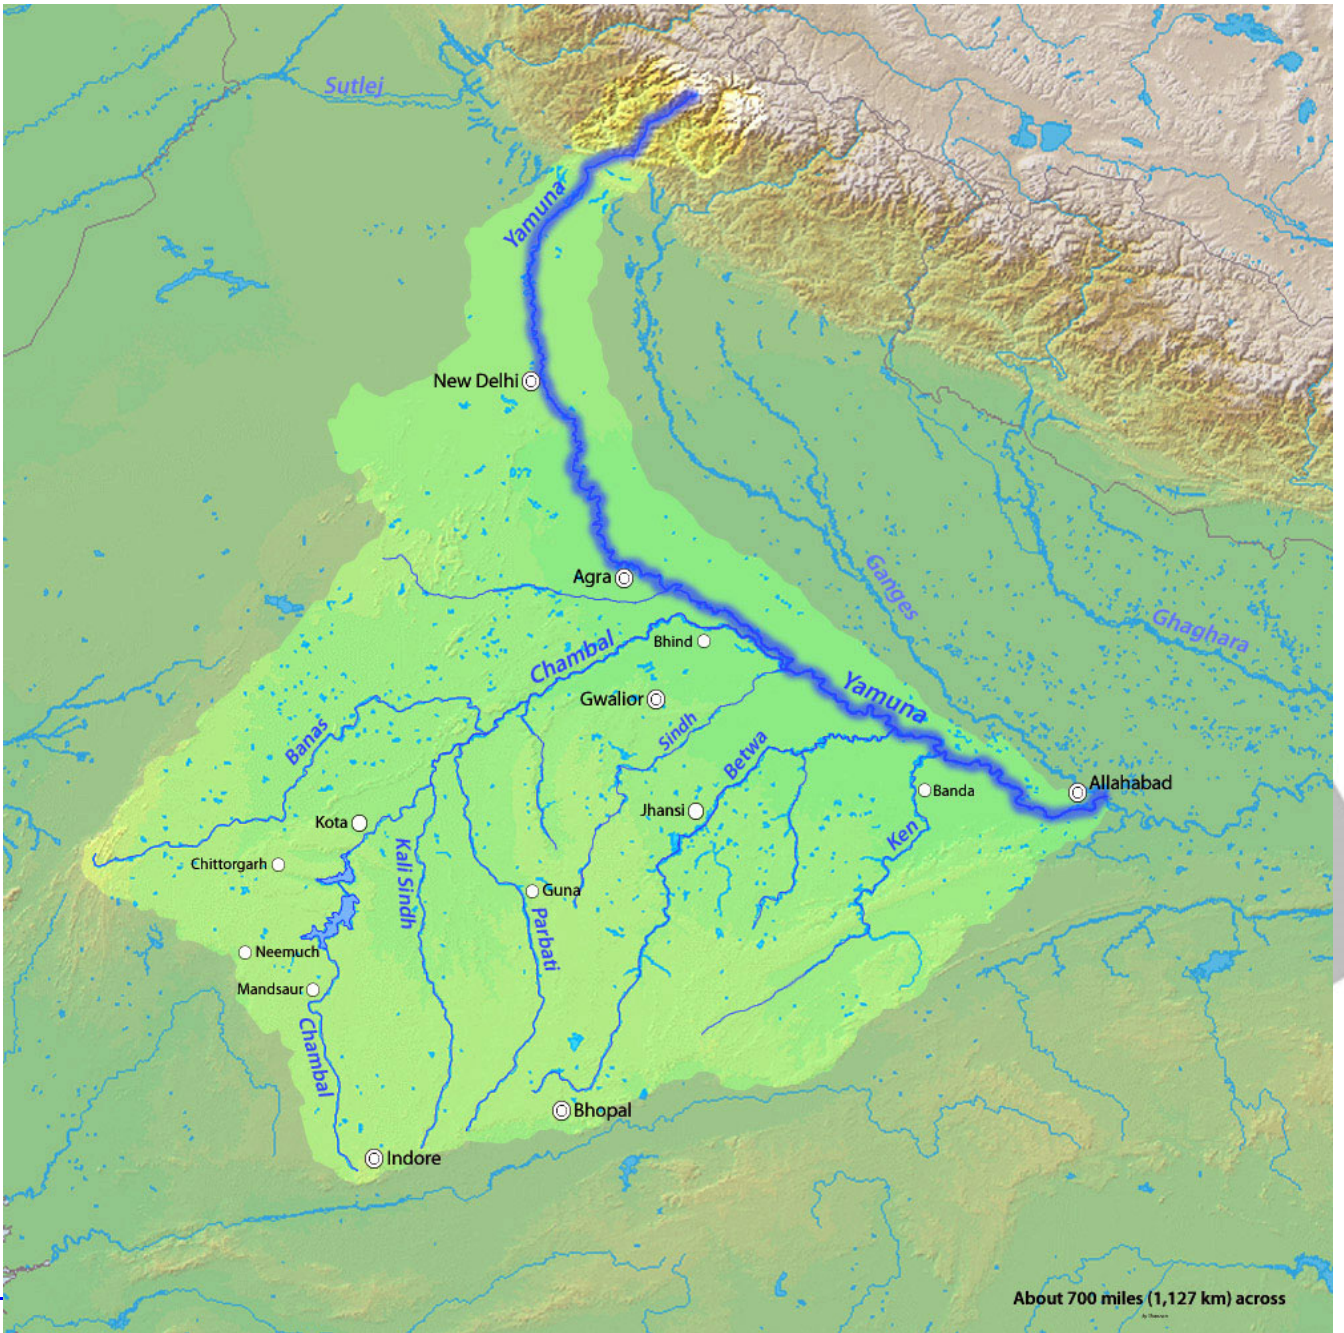

## यमुना तट पर अवैध खनन

### चर्चा में क्यों?

रेत खनन माफियाओं के खिलाफ संयुक्त छापेमारी में खनन विभाग और लोनी प्रशासन ने लोनी के पचेरा में **यमुना तट** से अर्धमूवर्स, ट्रक और ट्रॉली ज़ब्त की हैं।

### मुख्य बंदि:

- लोनी में यमुना नदी के कनारे 15 किलोमीटर तक वसित्तुत भूमिके एक हसिसे, जसिके अंतरगत पचेरा, बदरपुर और नौरसपुर गाँव आते हैं, को रेत खनन के लयि करिये पर दयिा गया है।
- पचेरा में लीज़ की 48 एकड़ ज़मीन जसिसे 5 वर्ष के लयि करिये पर दयिा गया है, से 1.5 कमी. दूर **अवैध रेत खनन** कयिा जा रहा था।
- नदयिों का संधारणीय रेत खनन सुनशिचति करने के लयि उचति समय-सीमा के भीतर **पुनःपूर्ता की प्राकृतकि प्रक्रयिा के माध्यम से रेत नषिकर्षण के दौरान बने खदान गड्डों का पुनर्भरण** अता आवश्यक है।
- नदी के कनारे संवेदनशील स्थानों पर प्रायः अवैध गहन खनन कयिा जाता है, जसिके परिणामस्वरूप गहरे गड्डे बन जाते हैं।
- आंशकि रूप से **यमुना नदी** के कनारे अवैध रेत खनन गतविधियिों के कारण छोड़े गए गहरे गड्डों के कारण वर्ष 2023 में लोनी क्षेत्र में बाढ़ से काफी नुकसान हुआ।

### यमुना नदी

- **परिचय:** यमुना नदी उत्तर भारत में गंगा की प्रमुख सहायक नदियों में से एक है।
  - यह विश्व के व्यापक जलोढ़ मैदानों में से एक **यमुना-गंगा** मैदान का एक अभिन्न भाग है।
- **स्रोत:** इसका स्रोत नचिली **हिमालय पर्वतमाला** में बंदरपूँछ शिखर के दक्षिण-पश्चिमी तट पर 6,387 मीटर की ऊँचाई पर यमुनोत्तरी ग्लेशियर में स्थित है।
- **बेसिन:** यह **उत्तराखंड, हिमाचल प्रदेश, हरियाणा और दिल्ली** से प्रवाहित होते हुए उत्तर प्रदेश के प्रयागराज में **संगम** (जहाँ कुंभ मेला आयोजित होता है) स्थल पर गंगा में मलि जाती है।
- **महत्त्वपूर्ण बाँध:** लखवार-व्यासी बाँध (उत्तराखंड), ताजेवाला बैराज बाँध (हरियाणा) आदि।
- **महत्त्वपूर्ण सहायक नदियाँ:** चंबल, सधि, बेतवा और केन।
- **यमुना नदी से संबंधित सरकारी पहल:**
  - यमुना एकशन प्लान
  - फरवरी 2025 तक यमुना को साफ करने के लिये दिल्ली सरकार की छह सूत्री कार्य योजना