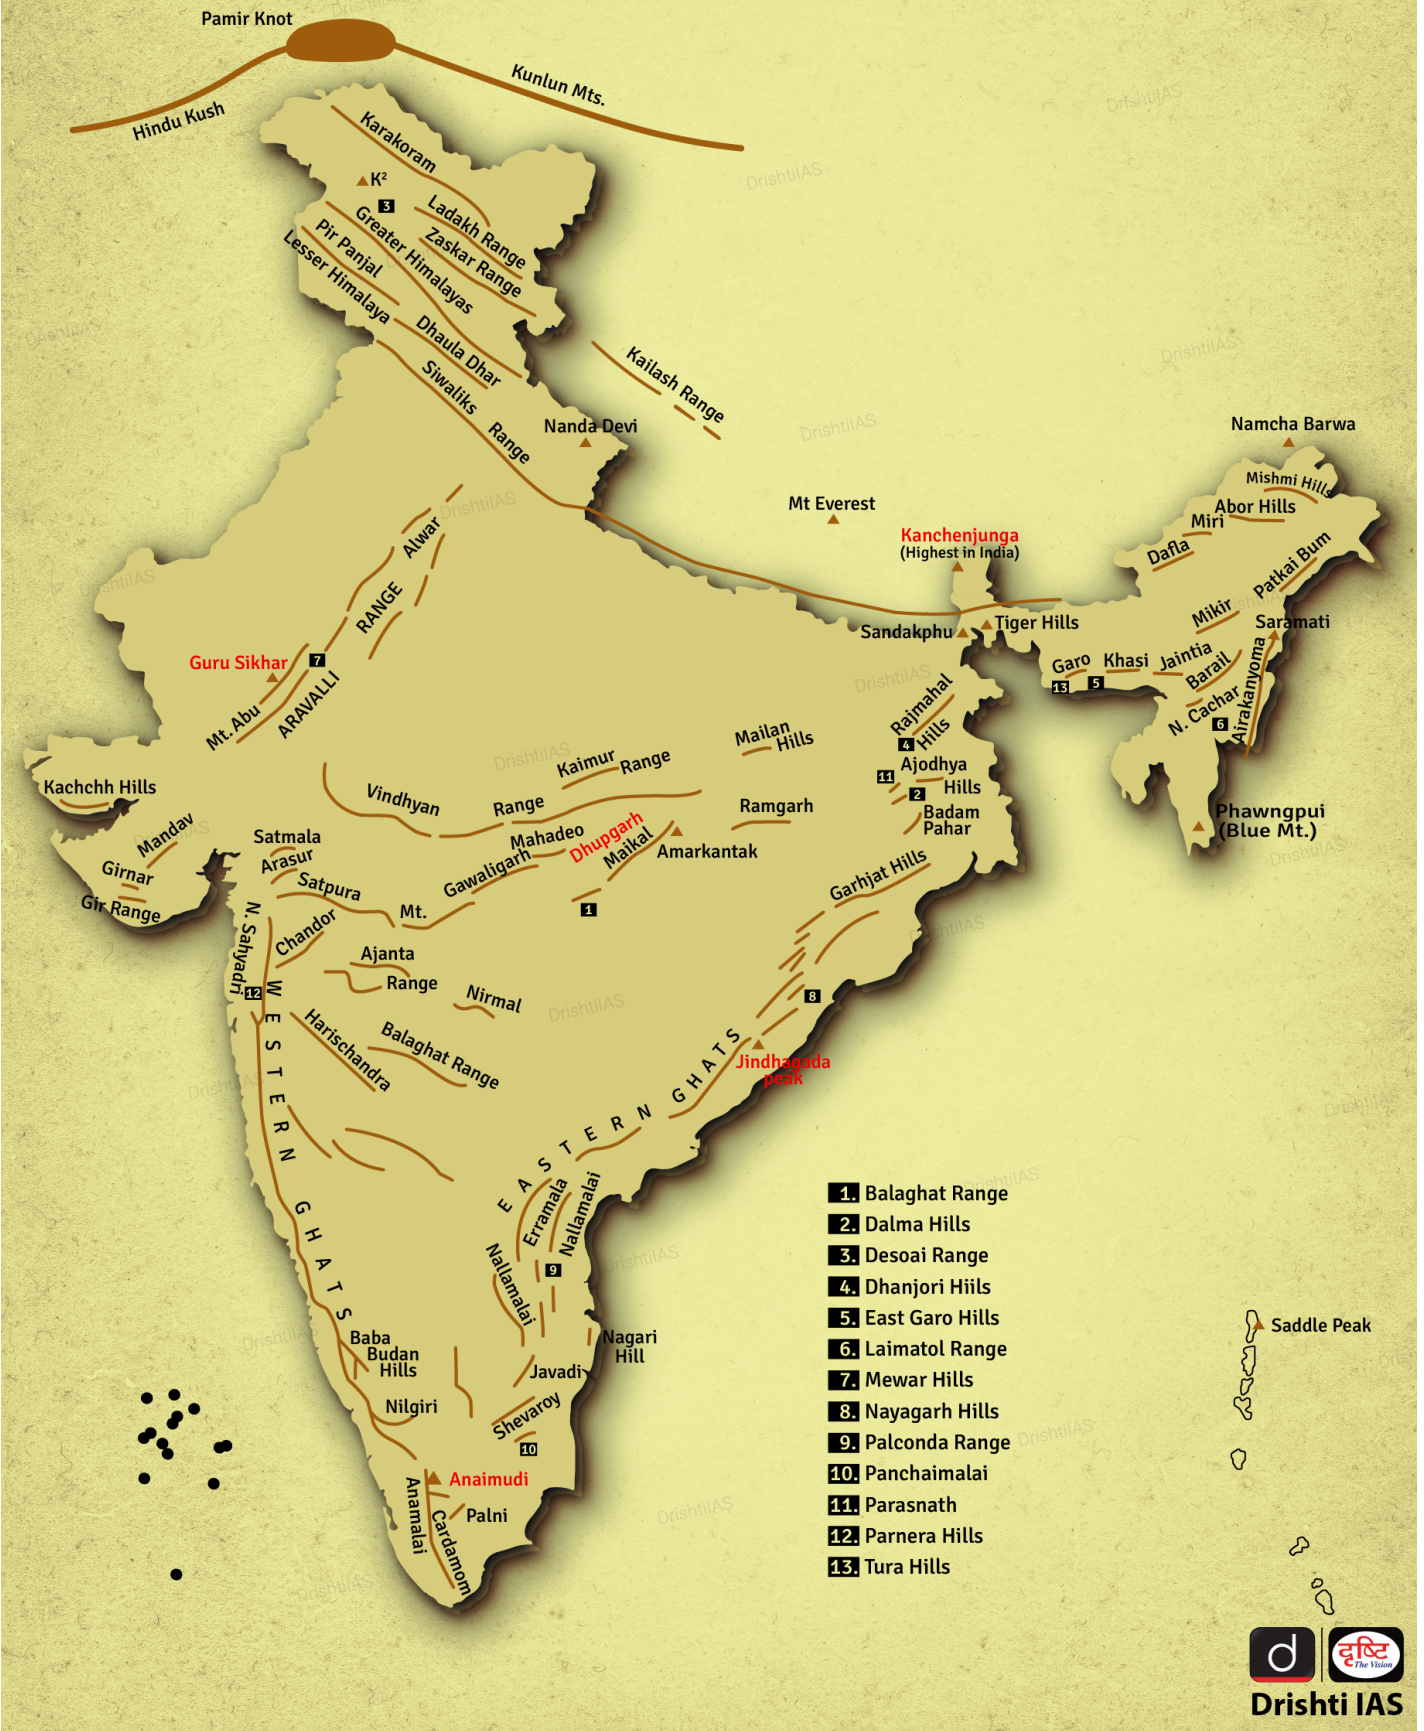

भारत में पर्वत श्रेणियाँ

//

भारत में पर्वत श्रेणियाँ

1. Balaghat Range
2. Dalma Hills
3. Desoai Range
4. Dhanjori Hills
5. East Garo Hills
6. Laimatol Range
7. Mewar Hills
8. Nayagarh Hills
9. Palconda Range
10. Panchaimalai
11. Parasnath
12. Parnera Hills
13. Tura Hills

PDF Refernece URL: <https://www.drishtiiias.com/hindi/printpdf/mountain-ranges-in-india-1>