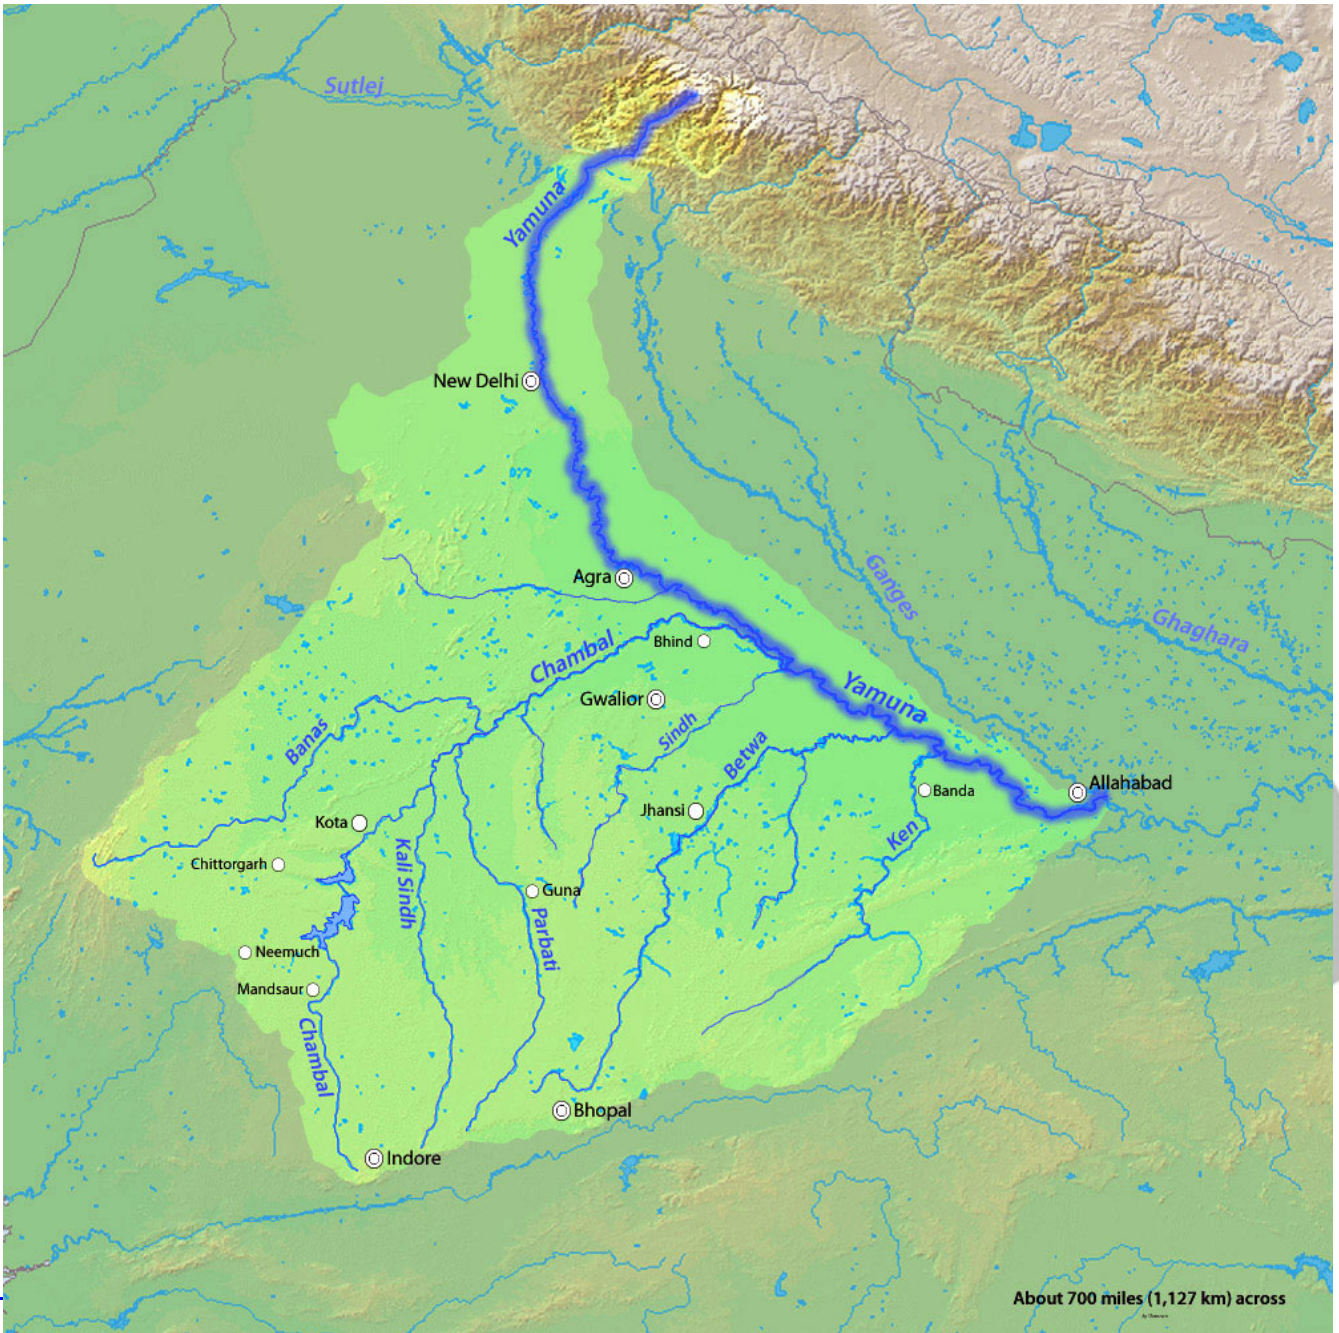

यमुना तट पर अवैध खनन

चर्चा में क्यों?

रेत खनन माफियाओं के खिलाफ संयुक्त छापेमारी में खनन वभिाग और लोनी प्रशासन ने लोनी के पचेरा में **यमुना तट** से अर्धमूवर्स, ट्रक और ट्रॉली ज़ब्त की हैं।

मुख्य बढि:

- लोनी में यमुना नदी के कनारे 15 कलौमीटर तक वसित्तुत भूमिके एक हसिसे, जसिके अंतरगत पचेरा, बदरपुर और नौरसपुर गाँव आते हैं, को रेत खनन के लयि करिये पर दयिा गया है।
- पचेरा में लीज़ की 48 एकड़ ज़मीन जसिे 5 वर्ष के लयि करिये पर दयिा गया है, से 1.5 कमी. दूर **अवैध रेत खनन** कयिा जा रहा था।
- नदयिों का संधारणीय रेत खनन सुनशिचति करने के लयि उचति समय-सीमा के भीतर **पुनःपूर्ता की प्राकृतकि प्रक्रयिा के माध्यम से रेत नषिकर्षण के दौरान बने खदान गड्डों का पुनर्भरण** अता आवश्यक है।
- नदी के कनारे संवेदनशील स्थानों पर प्रायः अवैध गहन खनन कयिा जाता है, जसिके परिणामस्वरूप गहरे गड्डे बन जाते हैं।
- आंशकि रूप से **यमुना नदी** के कनारे अवैध रेत खनन गतविधियिों के कारण छोड़े गए गहरे गड्डों के कारण वर्ष 2023 में लोनी क्षेत्तर में बाढ़ से काफी नुकसान हुआ।

यमुना नदी

- **परिचय:** यमुना नदी उत्तर भारत में गंगा की प्रमुख सहायक नदियों में से एक है।
 - यह विश्व के व्यापक जलोढ़ मैदानों में से एक **यमुना-गंगा** मैदान का एक अभिन्न भाग है।
- **स्रोत:** इसका स्रोत नचिली **हिमालय पर्वतमाला** में बंदरपूँछ शिखर के दक्षिण-पश्चिमी तट पर 6,387 मीटर की ऊँचाई पर यमुनोत्तरी ग्लेशियर में स्थित है।
- **बेसिन:** यह **उत्तराखंड, हिमाचल प्रदेश, हरियाणा और दिल्ली** से प्रवाहित होते हुए उत्तर प्रदेश के प्रयागराज में संगम (जहाँ कुंभ मेला आयोजित होता है) स्थल पर गंगा में मलि जाती है।
- **महत्त्वपूर्ण बाँध:** लखवार-व्यासी बाँध (उत्तराखंड), ताजेवाला बैराज बाँध (हरियाणा) आदि।
- **महत्त्वपूर्ण सहायक नदियाँ:** चंबल, सधि, बेतवा और केन।
- **यमुना नदी से संबंधित सरकारी पहल:**
 - यमुना एकशन प्लान
 - फरवरी 2025 तक यमुना को साफ करने के लिये दिल्ली सरकार की छह सूत्री कार्य योजना