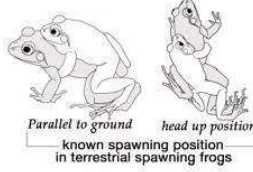

- **परिवार:** यह डकिरोग्लोसडि परिवार से संबंधित है, जो एशियाई मेंढकों का एक बड़ा समूह है जिसमें 220 से अधिक प्रजातियाँ हैं।
- **IUCN स्थिति:** मेंढक को वर्तमान में **IUCN रेड लिस्ट** में 'सुभेद्यता' के रूप में सूचीबद्ध किया गया है।
- **मुख्य विशेषताएँ:**
 - इनका नाम प्रसिद्ध प्रकृतवादी चार्ल्स डार्वनि के सम्मान में रखा गया है।
 - ये मेंढक अपने स्थलीय अंडे पानी के ऊपर देते हैं तथा प्रजनन के दौरान वृक्ष गुहा की दीवारों पर उल्टा लेट जाते हैं , जो संभवतः आवास के नुकसान के अनुकूलन के रूप में होता है।
 - खिंचडति वन आवास के कारण, वे अब प्रजनन स्थल के रूप में प्लास्टिक की थैलियों जैसी कृत्रिम वस्तुओं का उपयोग करते हैं।
 - नर मेंढक मादाओं को आकर्षित करने के लिये तीन अलग-अलग आवाजें निकालते हैं, साथ ही प्रतद्विंद्वयियों को रोकने के लिये आक्रामक आवाजें निकालते हैं। असफल होने पर, वे मानव युद्ध तकनीकों से मिलते-जुलते शारीरिक टकराव में शामिल हो जाते हैं।

A UNIQUE TREEHOLE BREEDING BEHAVIOR of the threatened Charles Darwin's frog from Andaman Islands

1 First report of **upside-down** terrestrial spawning in frogs

upside-down position

Parallel to ground head up position
known spawning position in terrestrial spawning frogs