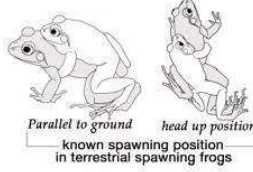

- **परिवार:** यह डकिरोग्लोसडि परिवार से संबंधित है, जो एशियाई मेंढकों का एक बड़ा समूह है जिसमें 220 से अधिक प्रजातियाँ हैं।
- **IUCN स्थिति:** मेंढक को वर्तमान में **IUCN रेड लिस्ट** में 'सुभेद्यता' के रूप में सूचीबद्ध किया गया है।
- **मुख्य विशेषताएँ:**
 - इनका नाम प्रसिद्ध प्रकृतवादी चार्ल्स डार्वनि के सम्मान में रखा गया है।
 - ये मेंढक अपने स्थलीय अंडे पानी के ऊपर देते हैं तथा प्रजनन के दौरान वृक्ष गुहा की दीवारों पर उल्टा लेट जाते हैं , जो संभवतः आवास के नुकसान के अनुकूलन के रूप में होता है।
 - खिंडित वन आवास के कारण, वे अब प्रजनन स्थल के रूप में प्लास्टिक की थैलियों जैसी कृत्रिम वस्तुओं का उपयोग करते हैं।
 - नर मेंढक मादाओं को आकर्षित करने के लिये तीन अलग-अलग आवाज़ें निकालते हैं, साथ ही प्रतद्विंद्वयियों को रोकने के लिये आक्रामक आवाज़ें निकालते हैं। असफल होने पर, वे मानव युद्ध तकनीकों से मिलते-जुलते शारीरिक टकराव में शामिल हो जाते हैं।

A UNIQUE TREEHOLE BREEDING BEHAVIOR of the threatened Charles Darwin's frog from Andaman Islands

1 First report of **upside-down** terrestrial spawning in frogs

upside-down position

2 Three types of complex male calls