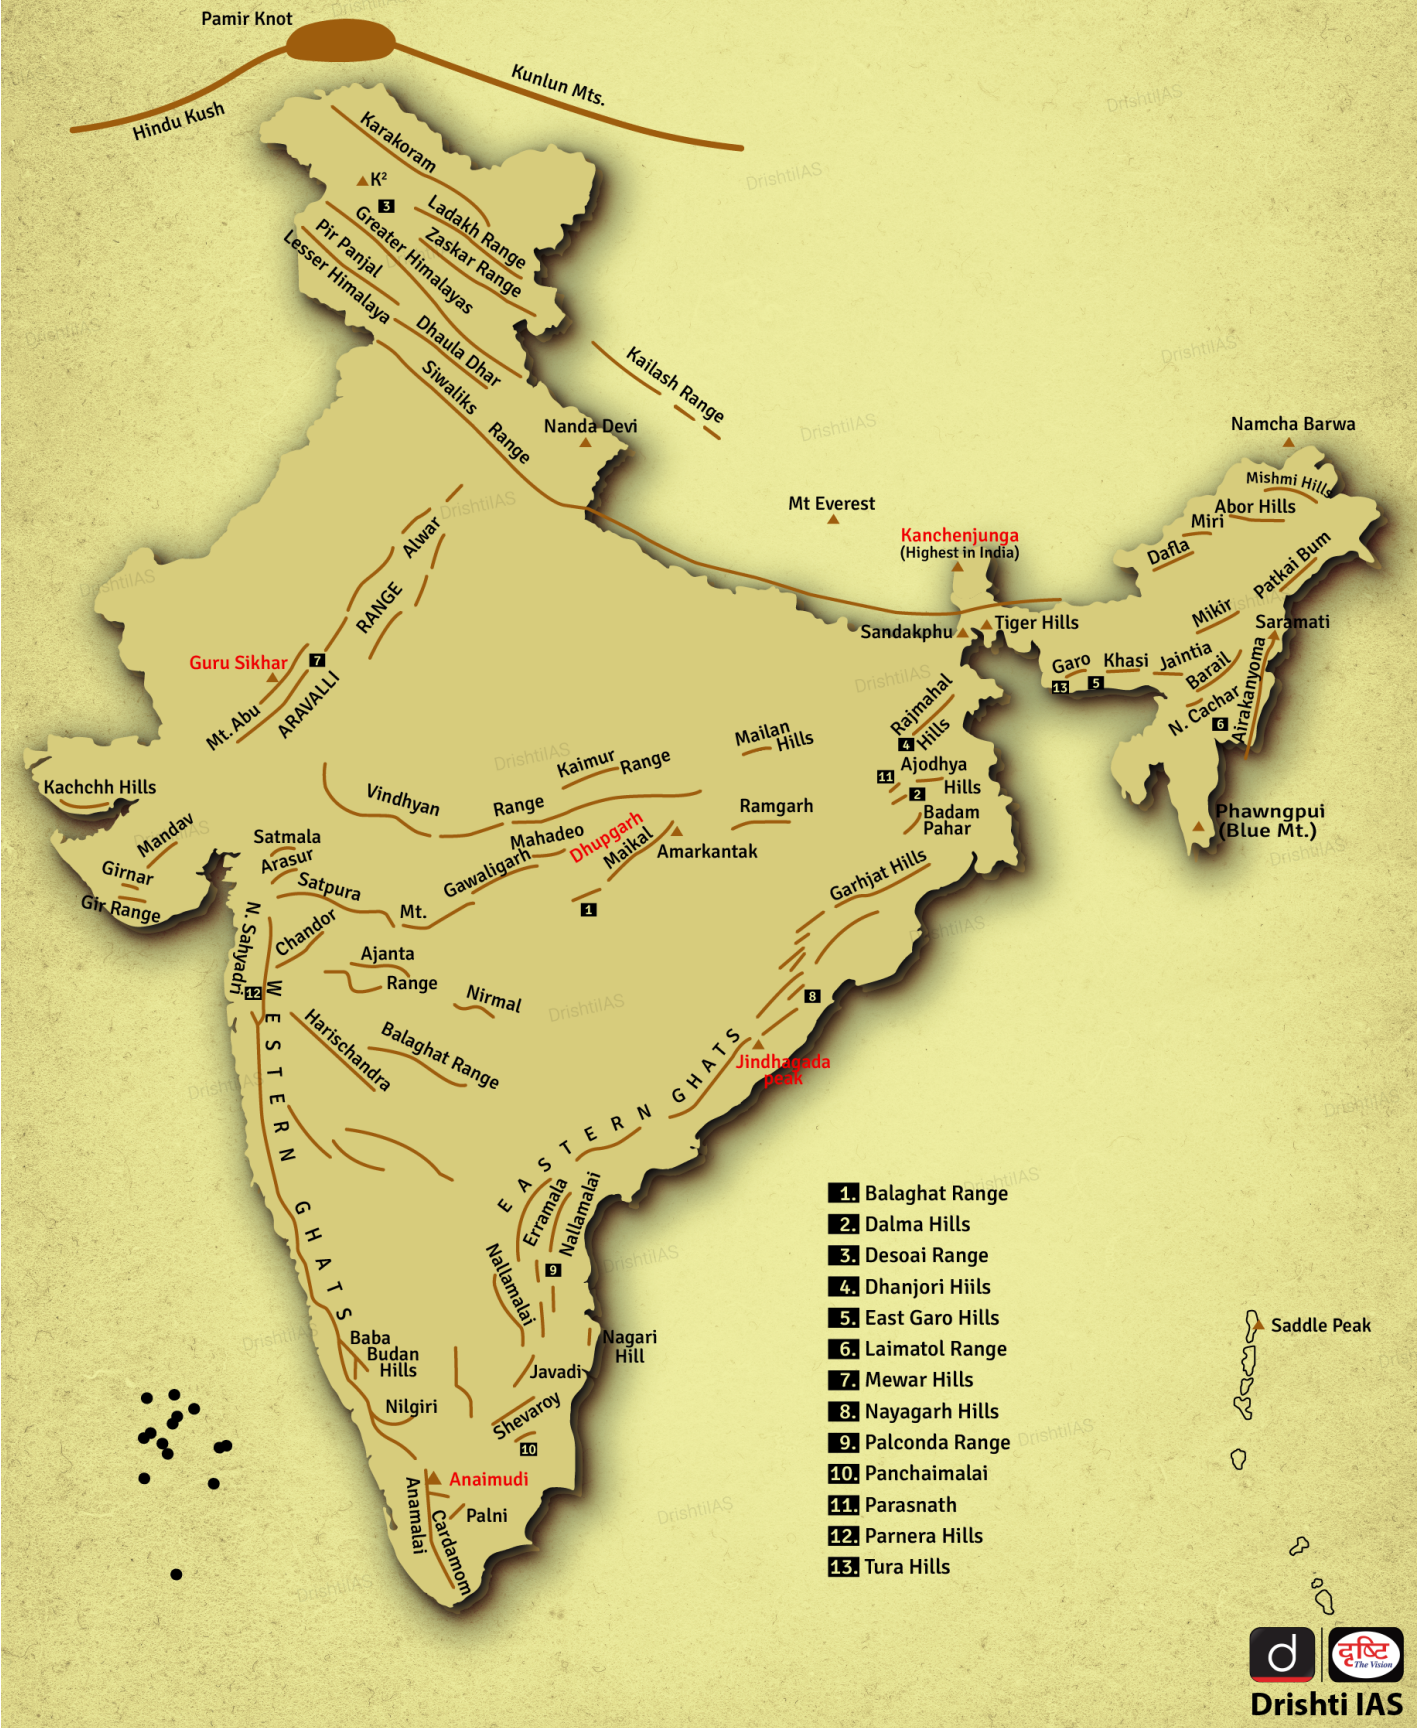

भारत में पर्वत श्रेणियाँ

//

# भारत में पर्वत श्रेणियाँ

1. Balaghat Range
2. Dalma Hills
3. Desoai Range
4. Dhanjori Hills
5. East Garo Hills
6. Laimatol Range
7. Mewar Hills
8. Nayagarh Hills
9. Palconda Range
10. Panchaimalai
11. Parasnath
12. Parnera Hills
13. Tura Hills