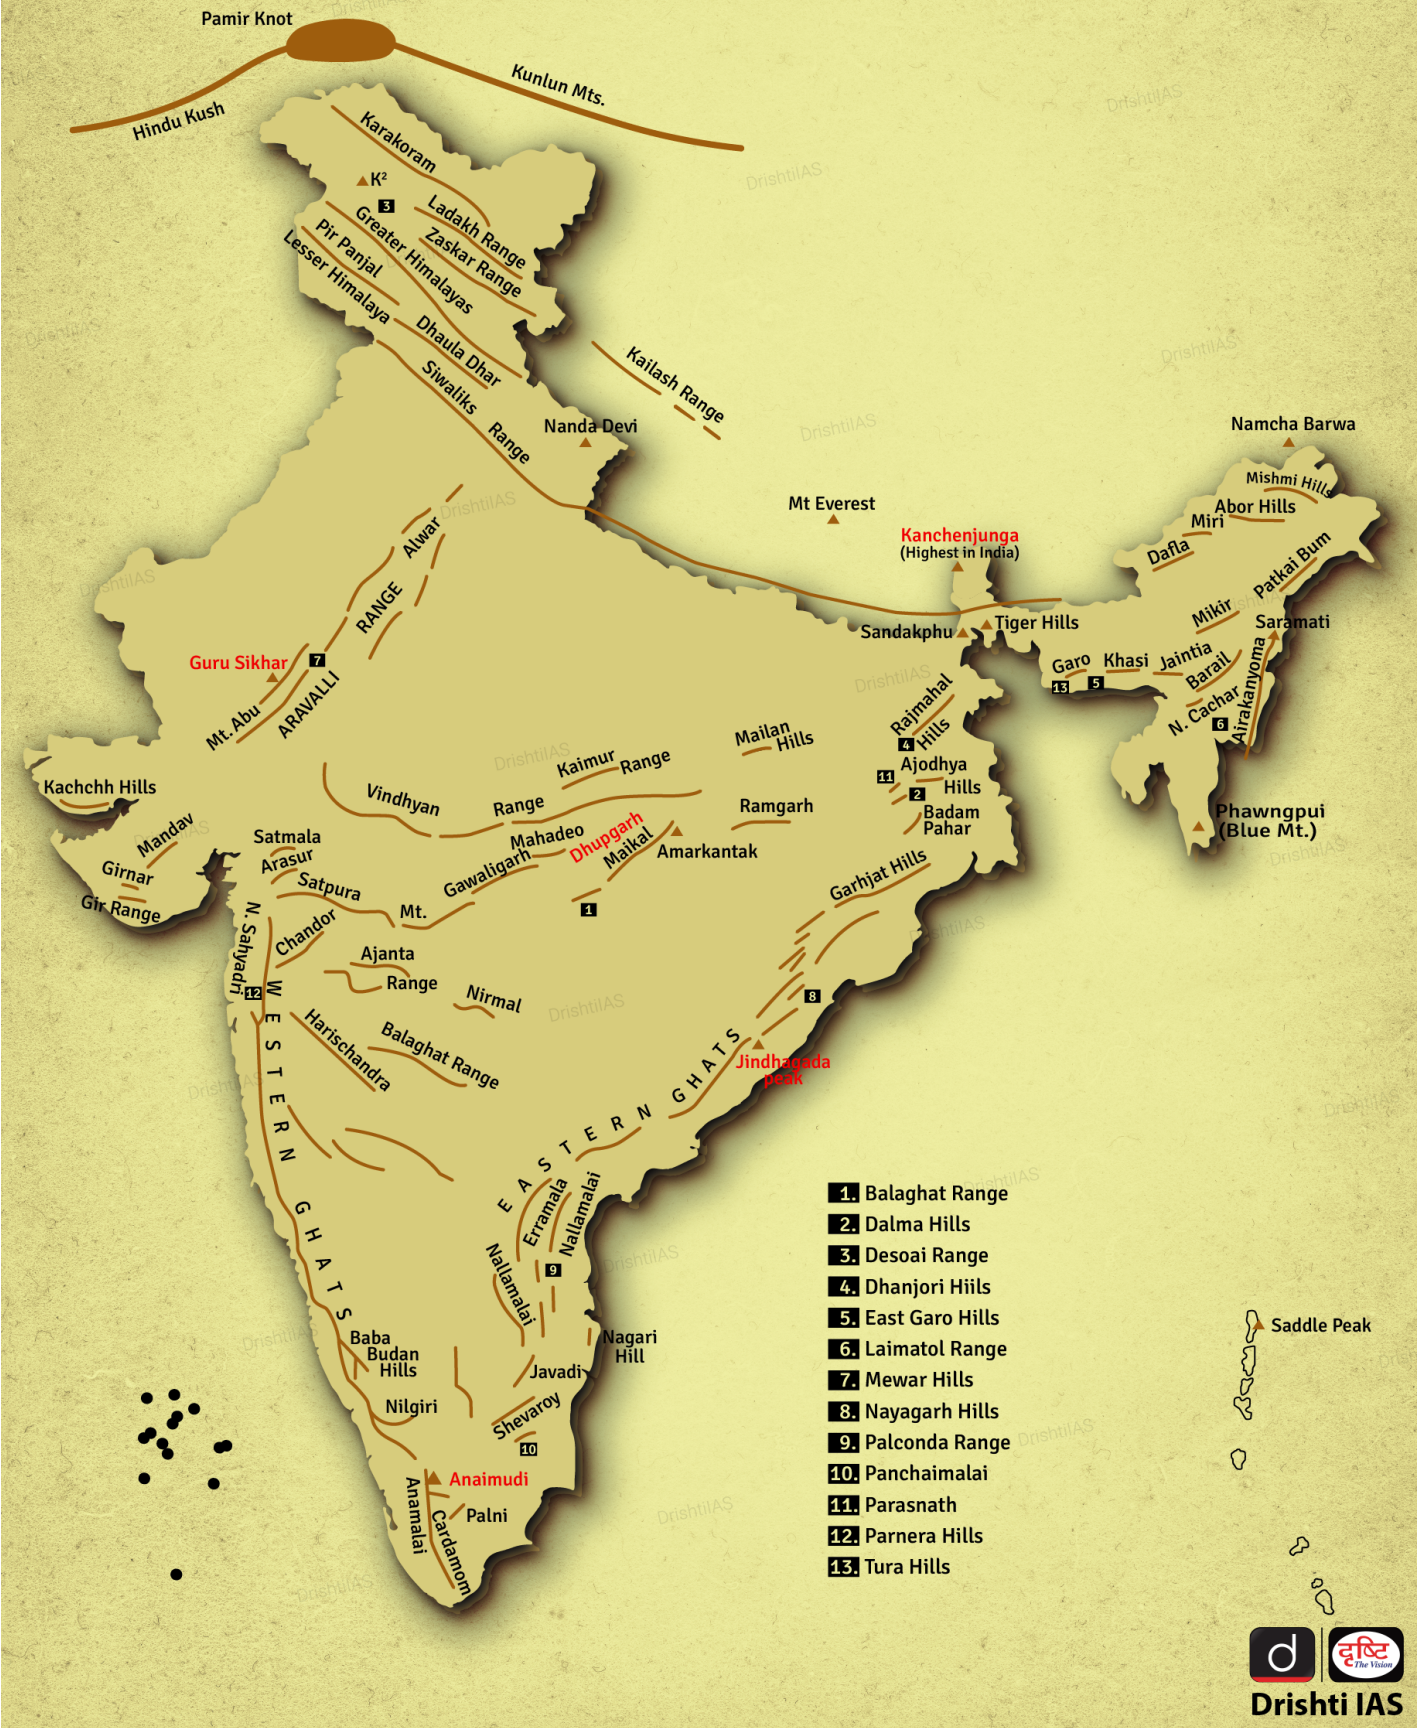

भारत में पर्वत श्रेणियाँ

//

भारत में पर्वत श्रेणियाँ

1. Balaghat Range
2. Dalma Hills
3. Desoai Range
4. Dhanjori Hills
5. East Garo Hills
6. Laimatol Range
7. Mewar Hills
8. Nayagarh Hills
9. Palconda Range
10. Panchaimalai
11. Parasnath
12. Parnera Hills
13. Tura Hills

PDF Refernece URL: <https://www.drishtiiias.com/hindi/printpdf/mountain-ranges-in-india>